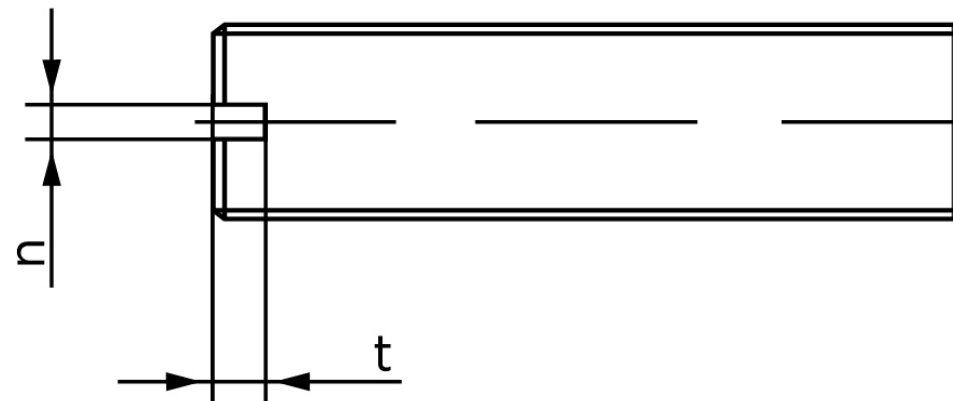

## Pinolskrue Med Lige-kærv ISO 4766 Elforzinkt H M12x12 (100 Stk)

SKU: 047660100120012

GTIN:

Norm	ISO 4766
Dimensions	12
n	2
t	2,8
d <sub>p</sub>	8,5
Mere info om ISO 4766	<b>ISO 4766</b>

Bemærk disse data er vejledende, og informationerne skal anses som vejledende, Bolte.dk stiller ingen garanti eller kan stilles til ansvar for overstående datatabel. Er du i tvivl så kontakt os på 75154999.