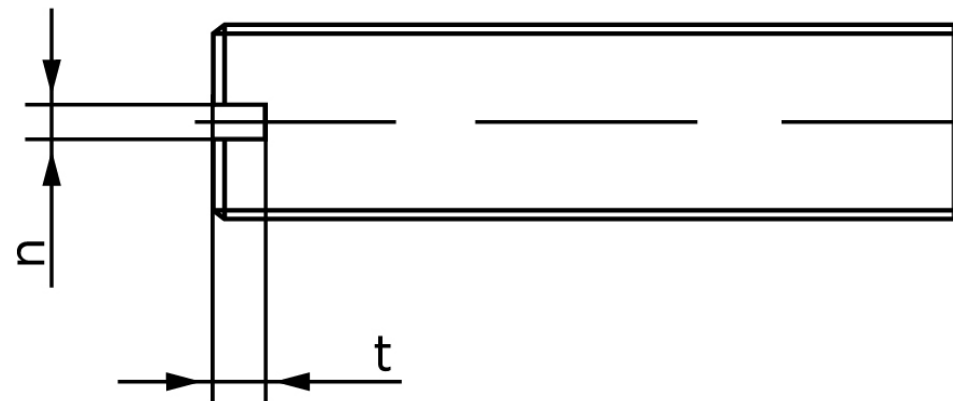

## Pinolskrue Med Lige-kærv ISO 4766 Ubehandlet H M12x25 (100 Stk)

SKU: 047660000120025

GTIN:

Norm	ISO 4766
Dimensions	12
n	2
t	2,8
d <sub>p</sub>	8,5
Mere info om ISO 4766	<b>ISO 4766</b>

Bemærk disse data er vejledende, og informationerne skal anses som vejledende, Bolte.dk stiller ingen garanti eller kan stilles til ansvar for overstående datatabel. Er du i tvivl så kontakt os på 75154999.