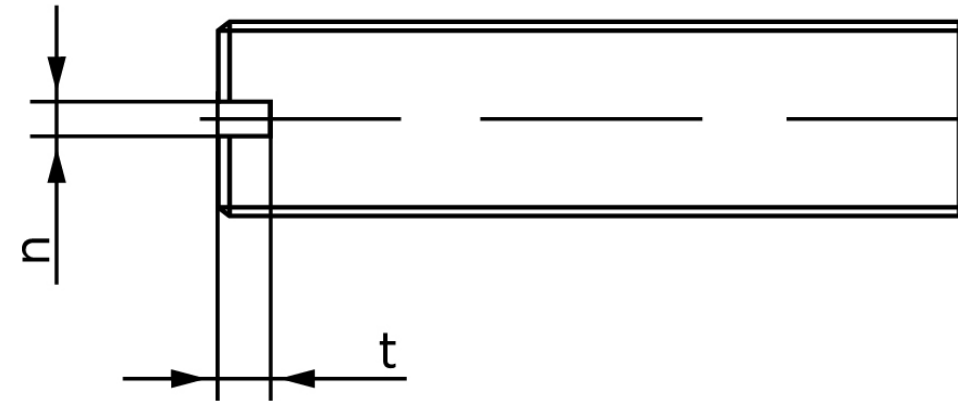

## Pinolskrue Med Lige-kærv ISO 4766 Ubehandlet H M12x60 (50 Stk)

SKU: 047660000120060

GTIN:

Norm	ISO 4766
Dimensions	12
n	2
t	2,8
d <sub>p</sub>	8,5
Mere info om ISO 4766	<b>ISO 4766</b>

Bemærk disse data er vejledende, og informationerne skal anses som vejledende, Bolte.dk stiller ingen garanti eller kan stilles til ansvar for overstående datatabel. Er du i tvivl så kontakt os på 75154999.