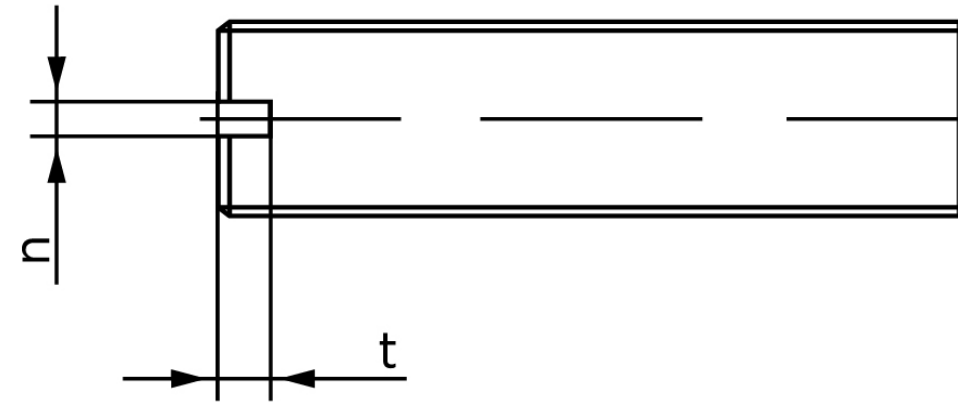

Pinolskrue Med Lige-kærv ISO 4766 Ubehandlet H M2,5x8 (200 Stk)

SKU: 047660009025008

GTIN:

Norm	ISO 4766
Dimensions	2,5
n	0,4
t	0,72
d _p	1,5
Mere info om ISO 4766	ISO 4766

Bemærk disse data er vejledende, og informationerne skal anses som vejledende, Bolte.dk stiller ingen garanti eller kan stilles til ansvar for overstående datatabel. Er du i tvivl så kontakt os på 75154999.