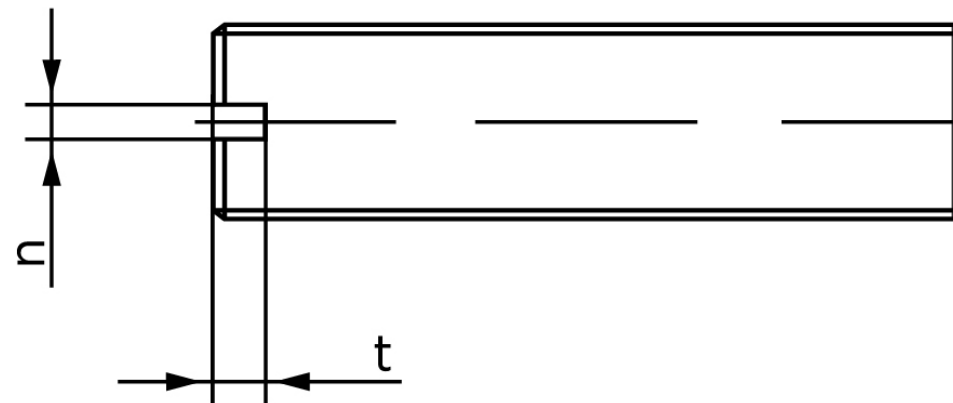

Pinolskrue Med Lige-kærv ISO 4766 Messing (Stk)

SKU: 047667000030004

GTIN:

Norm	ISO 4766
Dimensions	3
n	0,4
t	0,8
d _p	2
Mere info om ISO 4766	ISO 4766

Bemærk disse data er vejledende, og informationerne skal anses som vejledende, Bolte.dk stiller ingen garanti eller kan stilles til ansvar for overstående datatabel. Er du i tvivl så kontakt os på 75154999.