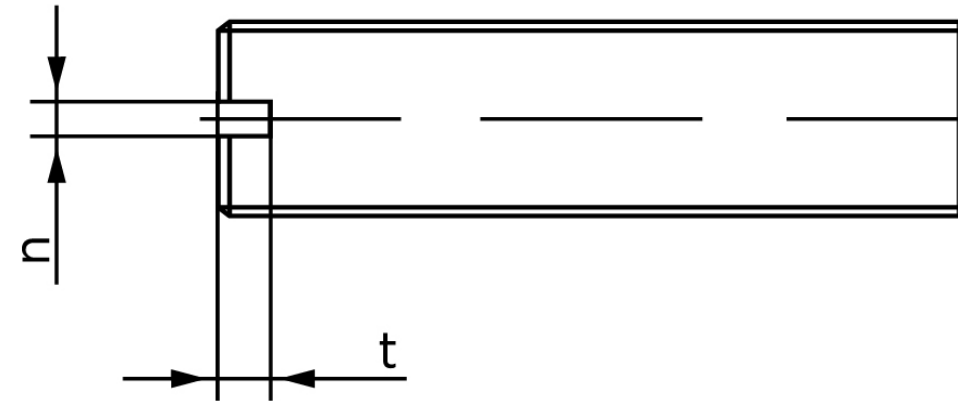

Pinolskrue Med Lige-kærv ISO 4766 Rustfri-S M3x6 (50 Stk)

SKU: 047669400030006

GTIN:

Norm	ISO 4766
Dimensions	3
n	0,4
t	0,8
d _p	2
Mere info om ISO 4766	ISO 4766

Bemærk disse data er vejledende, og informationerne skal anses som vejledende, Bolte.dk stiller ingen garanti eller kan stilles til ansvar for overstående datatabel. Er du i tvivl så kontakt os på 75154999.