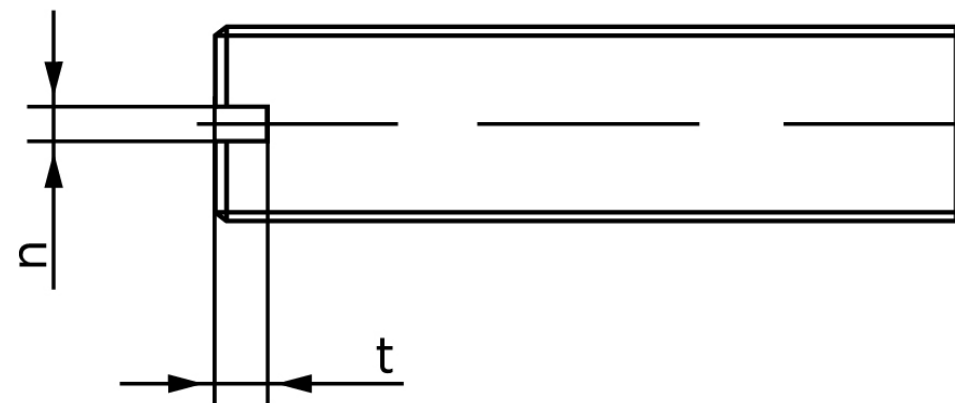

## Pinolskrue Med Lige-kærv ISO 4766 Messing (Stk)

SKU: 047667000030008

GTIN:

Norm	ISO 4766
Dimensions	3
n	0,4
t	0,8
d <sub>p</sub>	2
Mere info om ISO 4766	<b>ISO 4766</b>

Bemærk disse data er vejledende, og informationerne skal anses som vejledende, Bolte.dk stiller ingen garanti eller kan stilles til ansvar for overstående datatabel. Er du i tvivl så kontakt os på 75154999.