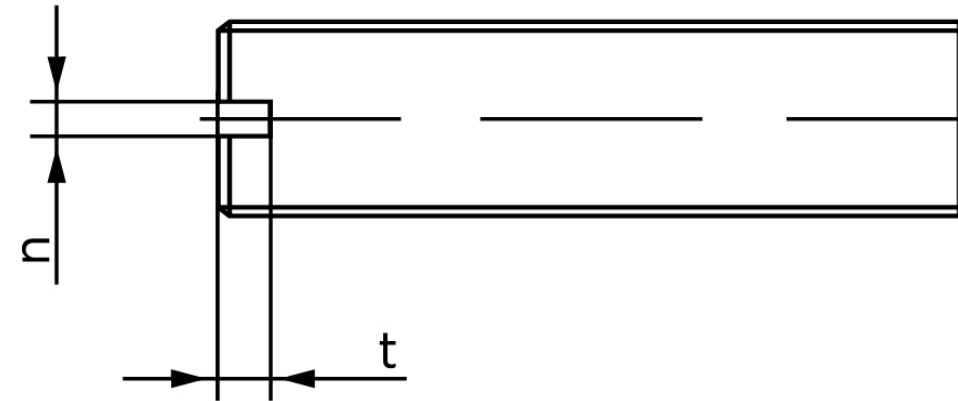

## Pinolskrue Med Lige-kærv ISO 4766 Elforzinkt H M4x10 (200 Stk)

SKU: 047660100040010

GTIN:

Norm	ISO 4766
Dimensions	4
n	0,6
t	1,12
d <sub>p</sub>	2,5
Mere info om ISO 4766	<b>ISO 4766</b>

Bemærk disse data er vejledende, og informationerne skal anses som vejledende, Bolte.dk stiller ingen garanti eller kan stilles til ansvar for overstående datatabel. Er du i tvivl så kontakt os på 75154999.