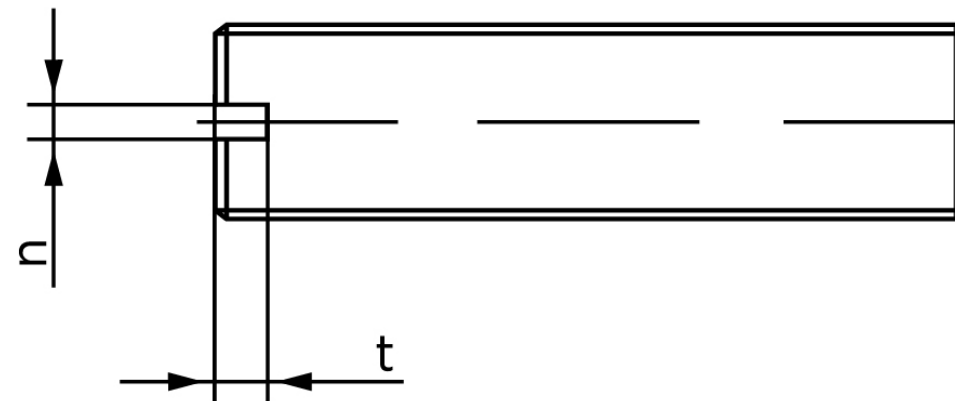

## Pinolskrue Med Lige-kærv ISO 4766 Ubehandlet H M4x12 (1000 Stk)

SKU: 047660000040012

GTIN:

Norm	ISO 4766
Dimensions	4
n	0,6
t	1,12
d <sub>p</sub>	2,5
Mere info om ISO 4766	<b>ISO 4766</b>

Bemærk disse data er vejledende, og informationerne skal anses som vejledende, Bolte.dk stiller ingen garanti eller kan stilles til ansvar for overstående datatabel. Er du i tvivl så kontakt os på 75154999.