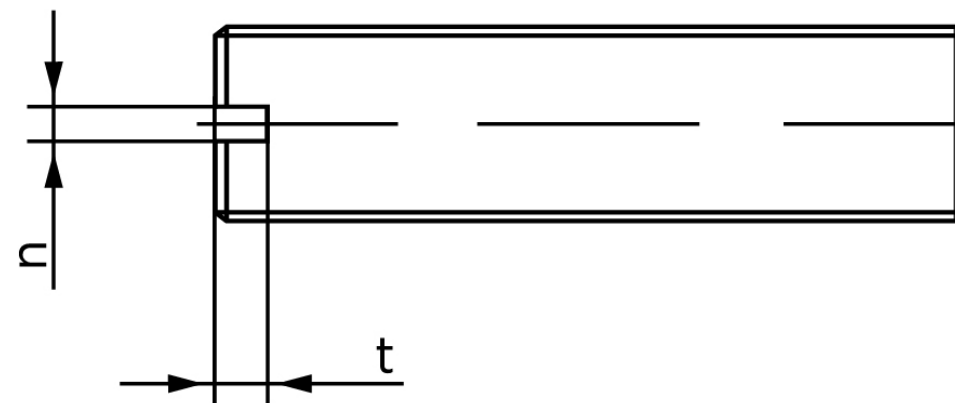

Pinolskrue Med Lige-kærv ISO 4766 Plastik F (100 Stk)

SKU: 047666000040016

GTIN:

Norm	ISO 4766
Dimensions	4
n	0,6
t	1,12
d _p	2,5
Mere info om ISO 4766	ISO 4766

Bemærk disse data er vejledende, og informationerne skal anses som vejledende, Bolte.dk stiller ingen garanti eller kan stilles til ansvar for overstående datatabel. Er du i tvivl så kontakt os på 75154999.