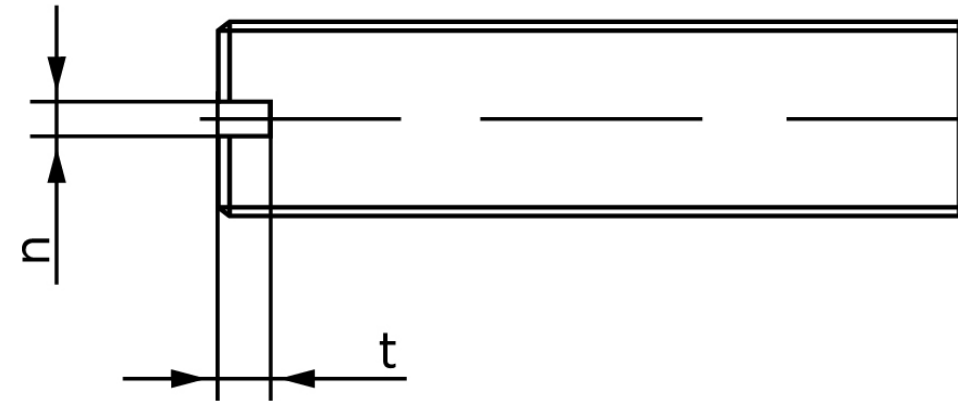

Pinolskrue Med Lige-kærv ISO 4766 Rustfri-S M4x16 (50 Stk)

SKU: 047669400040016

GTIN:

Norm	ISO 4766
Dimensions	4
n	0,6
t	1,12
d _p	2,5
Mere info om ISO 4766	ISO 4766

Bemærk disse data er vejledende, og informationerne skal anses som vejledende, Bolte.dk stiller ingen garanti eller kan stilles til ansvar for overstående datatabel. Er du i tvivl så kontakt os på 75154999.