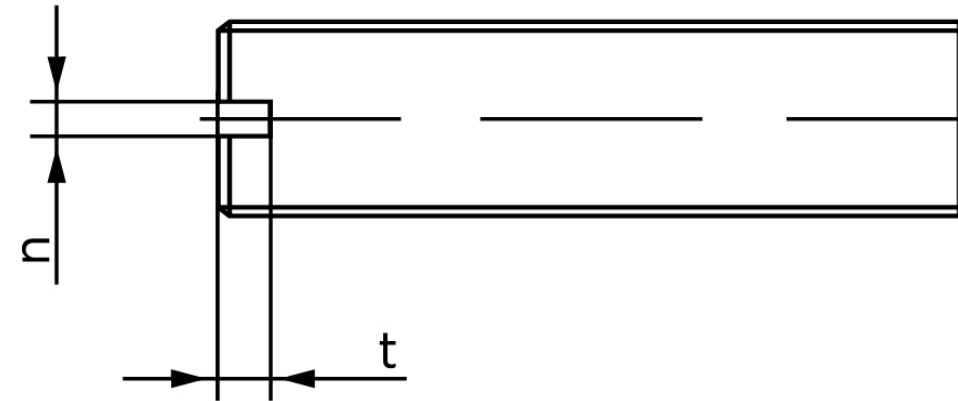

Pinolskrue Med Lige-kærv ISO 4766 Ubehandlet H M4x25 (200 Stk)

SKU: 047660009040025

GTIN:

Norm	ISO 4766
Dimensions	4
n	0,6
t	1,12
d_p	2,5
Mere info om ISO 4766	ISO 4766

Bemærk disse data er vejledende, og informationerne skal anses som vejledende, Bolte.dk stiller ingen garanti eller kan stilles til ansvar for overstående datatabel. Er du i tvivl så kontakt os på 75154999.

Vil du vide mere om dette produkt
Forespørg pris her