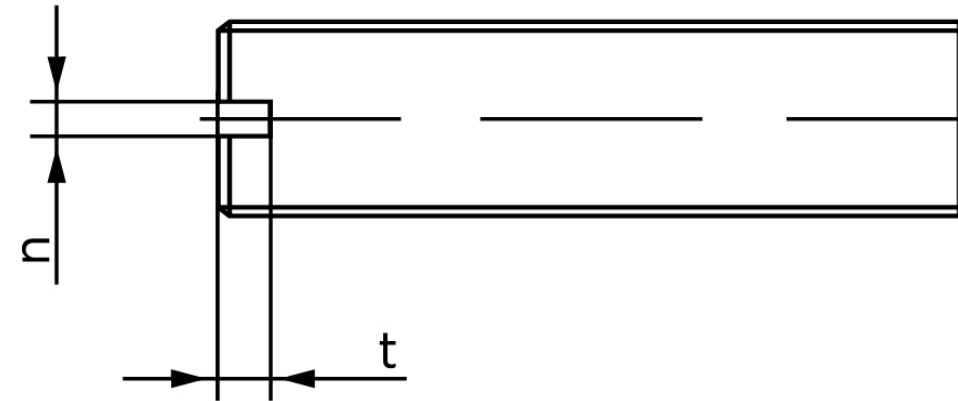

Pinolskrue Med Lige-kærv ISO 4766 Rustfri-S M4x25 (50 Stk)

SKU: 047669400040025

GTIN:

Norm	ISO 4766
Dimensions	4
n	0,6
t	1,12
d _p	2,5
Mere info om ISO 4766	ISO 4766

Bemærk disse data er vejledende, og informationerne skal anses som vejledende, Bolte.dk stiller ingen garanti eller kan stilles til ansvar for overstående datatabel. Er du i tvivl så kontakt os på 75154999.