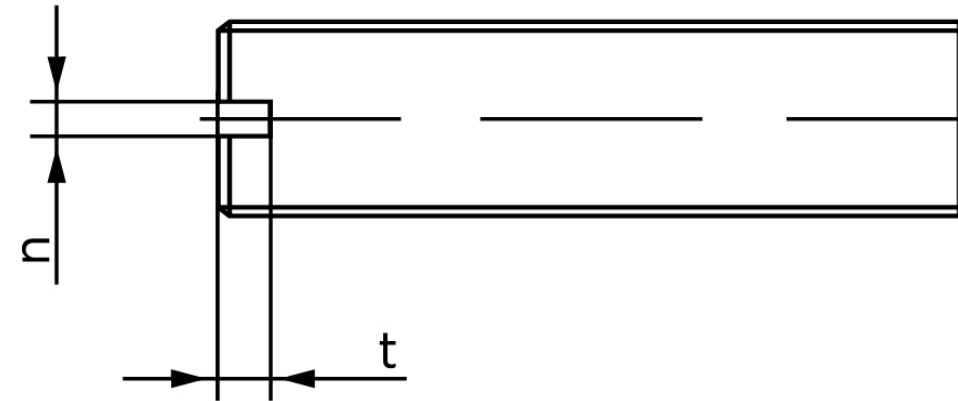

Pinolskrue Med Lige-kærv ISO 4766 Rustfri A Stk)

SKU: 047669100040004

GTIN:

Norm	ISO 4766
Dimensions	4
n	0,6
t	1,12
d _p	2,5
Mere info om ISO 4766	ISO 4766

Bemærk disse data er vejledende, og informationerne skal anses som vejledende, Bolte.dk stiller ingen garanti eller kan stilles til ansvar for overstående datatabel. Er du i tvivl så kontakt os på 75154999.