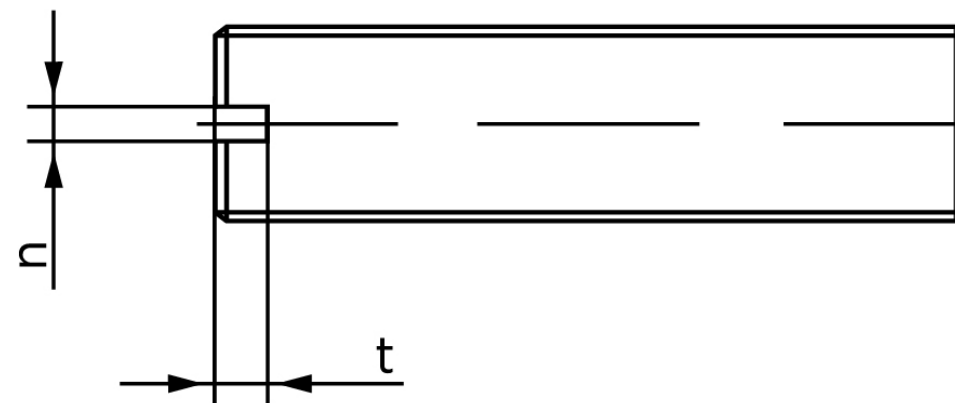

Pinolskrue Med Lige-kærv ISO 4766 Ubehandlet H M4x6 (200 Stk)

SKU: 047660009040006

GTIN:

Norm	ISO 4766
Dimensions	4
n	0,6
t	1,12
d _p	2,5
Mere info om ISO 4766	ISO 4766

Bemærk disse data er vejledende, og informationerne skal anses som vejledende, Bolte.dk stiller ingen garanti eller kan stilles til ansvar for overstående datatabel. Er du i tvivl så kontakt os på 75154999.