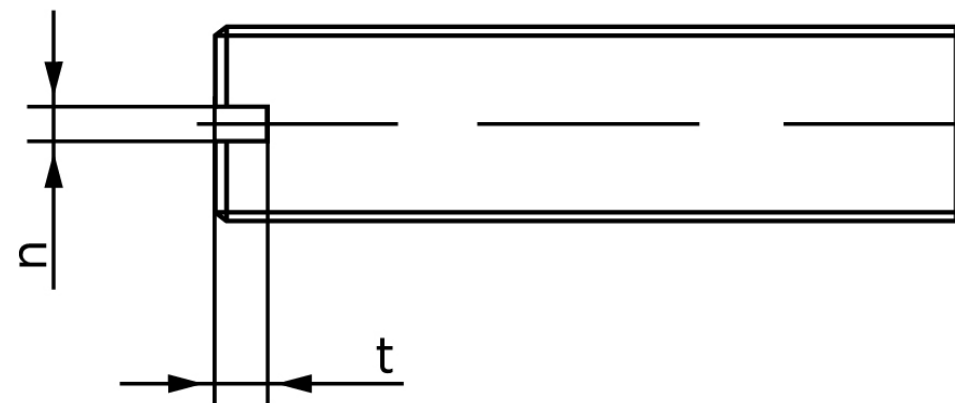

## Pinolskrue Med Lige-kærv ISO 4766 Plastik F (100 Stk)

SKU: 047666000040006

GTIN:

Norm	ISO 4766
Dimensions	4
n	0,6
t	1,12
d <sub>p</sub>	2,5
Mere info om ISO 4766	<b>ISO 4766</b>

Bemærk disse data er vejledende, og informationerne skal anses som vejledende, Bolte.dk stiller ingen garanti eller kan stilles til ansvar for overstående datatabel. Er du i tvivl så kontakt os på 75154999.