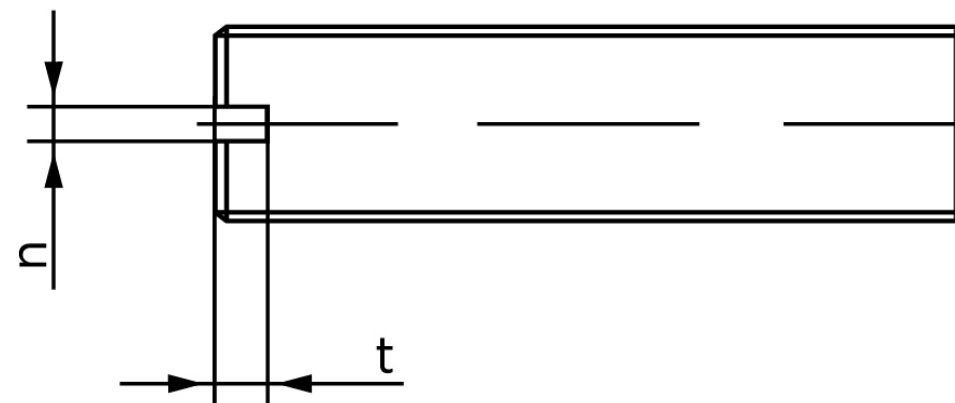

Pinolskrue Med Lige-kærv ISO 4766 Ubehandlet H M4x8 (200 Stk)

SKU: 047660009040008

GTIN:

Norm	ISO 4766
Dimensions	4
n	0,6
t	1,12
d _p	2,5
Mere info om ISO 4766	ISO 4766

Bemærk disse data er vejledende, og informationerne skal anses som vejledende, Bolte.dk stiller ingen garanti eller kan stilles til ansvar for overstående datatabel. Er du i tvivl så kontakt os på 75154999.