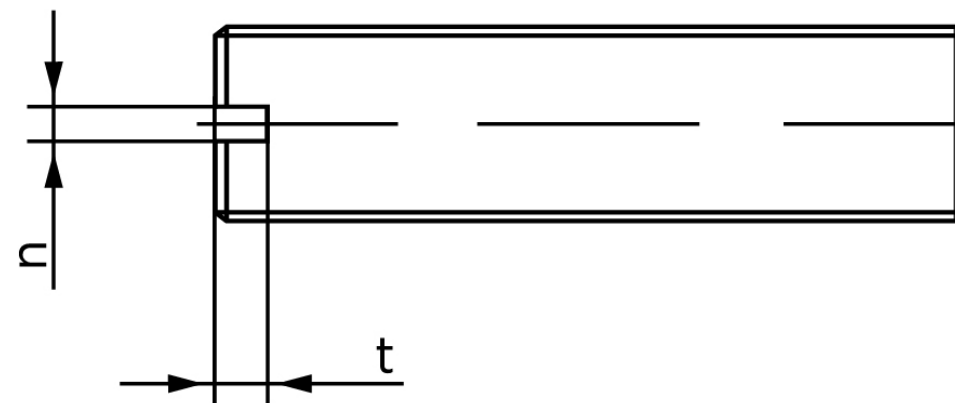

Pinolskrue Med Lige-kærv ISO 4766 Messing (Stk)

SKU: 047667000040008

GTIN:

Norm	ISO 4766
Dimensions	4
n	0,6
t	1,12
d _p	2,5
Mere info om ISO 4766	ISO 4766

Bemærk disse data er vejledende, og informationerne skal anses som vejledende, Bolte.dk stiller ingen garanti eller kan stilles til ansvar for overstående datatabel. Er du i tvivl så kontakt os på 75154999.