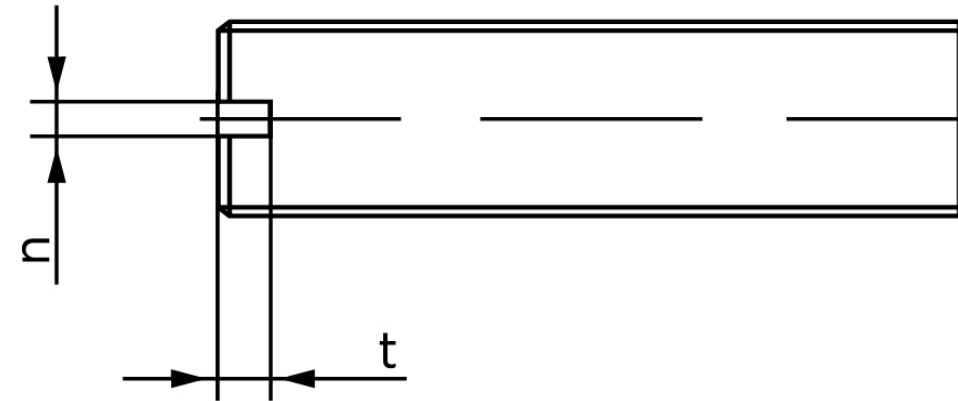

Pinolskrue Med Lige-kærv ISO 4766 Rustfri A Stk)

SKU: 047669100040008

GTIN:

Norm	ISO 4766
Dimensions	4
n	0,6
t	1,12
d _p	2,5
Mere info om ISO 4766	ISO 4766

Bemærk disse data er vejledende, og informationerne skal anses som vejledende, Bolte.dk stiller ingen garanti eller kan stilles til ansvar for overstående datatabel. Er du i tvivl så kontakt os på 75154999.