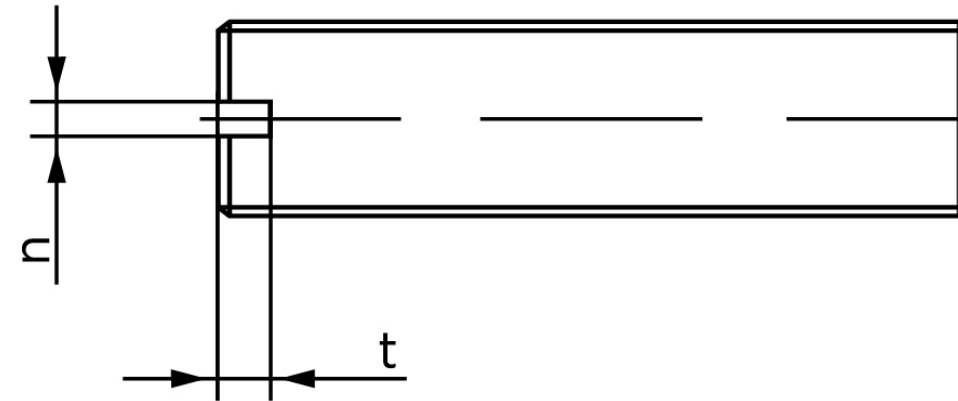

## Pinolskrue Med Lige-kærv ISO 4766 Ubehandlet H M5x10 (200 Stk)

SKU: 047660009050010

GTIN:

Norm	ISO 4766
Dimensions	5
n	0,8
t	1,28
d <sub>p</sub>	3,5
Mere info om ISO 4766	<b>ISO 4766</b>

Bemærk disse data er vejledende, og informationerne skal anses som vejledende, Bolte.dk stiller ingen garanti eller kan stilles til ansvar for overstående datatabel. Er du i tvivl så kontakt os på 75154999.