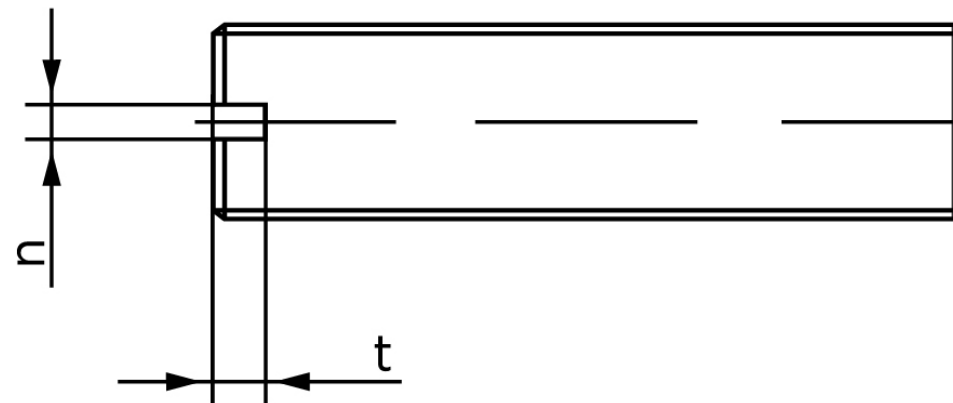

## Pinolskrue Med Lige-kærv ISO 4766 Messing (100 Stk)

SKU: 047667000050010

GTIN:

Norm	ISO 4766
Dimensions	5
n	0,8
t	1,28
d <sub>p</sub>	3,5
Mere info om ISO 4766	<b>ISO 4766</b>

Bemærk disse data er vejledende, og informationerne skal anses som vejledende, Bolte.dk stiller ingen garanti eller kan stilles til ansvar for overstående datatabel. Er du i tvivl så kontakt os på 75154999.