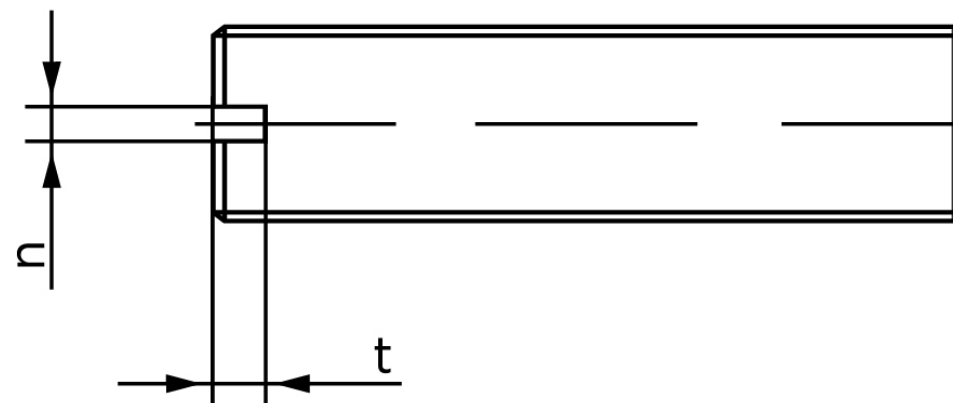

Pinolskrue Med Lige-kærv ISO 4766 Ubehandlet H M5x12 (200 Stk)

SKU: 047660009050012

GTIN:

Norm	ISO 4766
Dimensions	5
n	0,8
t	1,28
d _p	3,5
Mere info om ISO 4766	ISO 4766

Bemærk disse data er vejledende, og informationerne skal anses som vejledende, Bolte.dk stiller ingen garanti eller kan stilles til ansvar for overstående datatabel. Er du i tvivl så kontakt os på 75154999.