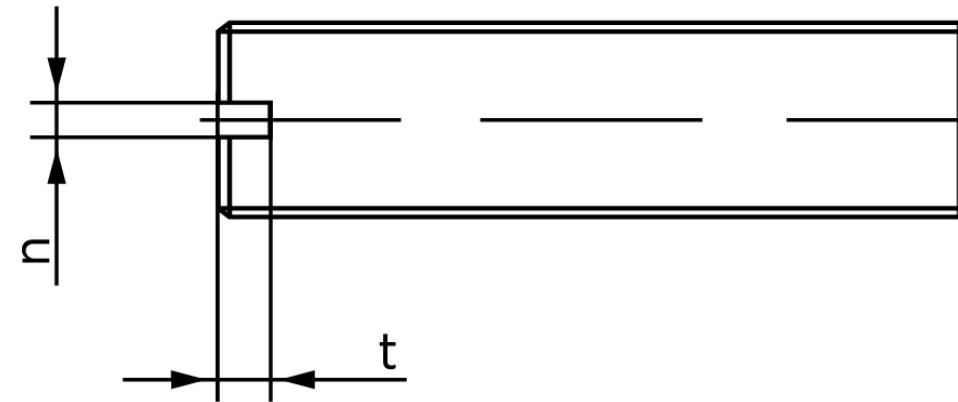

## Pinolskrue Med Lige-kærv ISO 4766 Plastik F (100 Stk)

SKU: 047666000050012

GTIN:

Norm	ISO 4766
Dimensions	5
n	0,8
t	1,28
d <sub>p</sub>	3,5
Mere info om ISO 4766	<b>ISO 4766</b>

Bemærk disse data er vejledende, og informationerne skal anses som vejledende, Bolte.dk stiller ingen garanti eller kan stilles til ansvar for overstående datatabel. Er du i tvivl så kontakt os på 75154999.