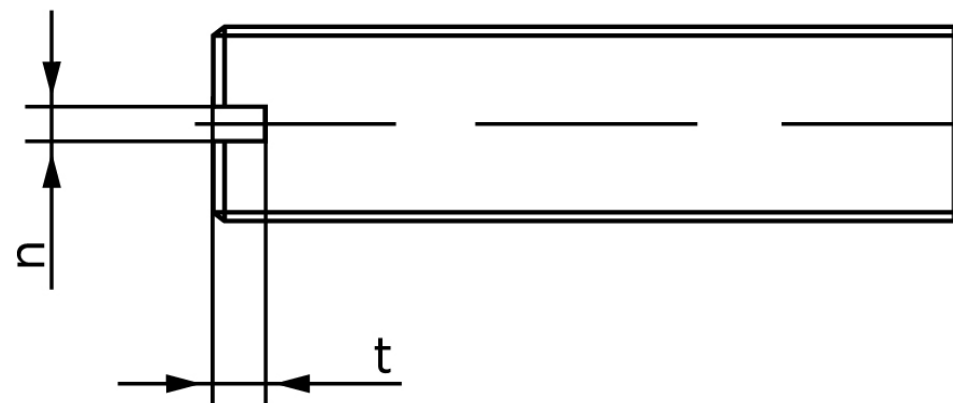

Pinolskrue Med Lige-kærv ISO 4766 Rustfri A (50 Stk)

SKU: 047669100050012

GTIN:

Norm	ISO 4766
Dimensions	5
n	0,8
t	1,28
d _p	3,5
Mere info om ISO 4766	ISO 4766

Bemærk disse data er vejledende, og informationerne skal anses som vejledende, Bolte.dk stiller ingen garanti eller kan stilles til ansvar for overstående datatabel. Er du i tvivl så kontakt os på 75154999.