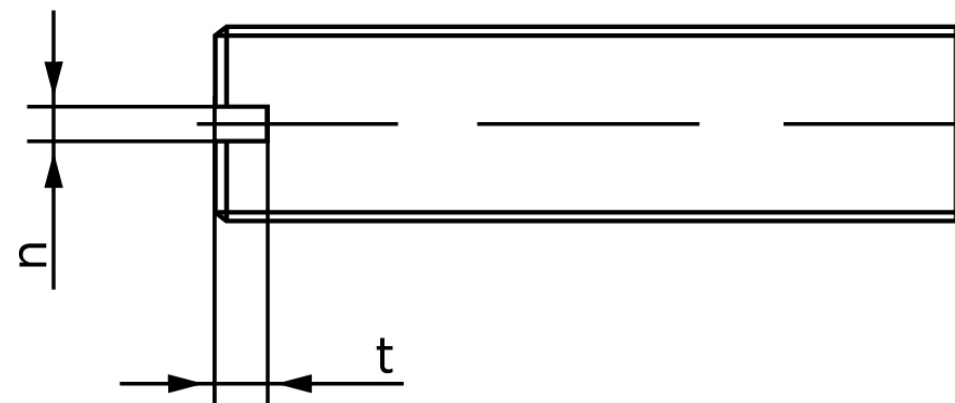

Pinolskrue Med Lige-kærv ISO 4766 Elforzinkt H M5x20 (200 Stk)

SKU: 047660100050020

GTIN:

Norm	ISO 4766
Dimensions	5
n	0,8
t	1,28
d _p	3,5
Mere info om ISO 4766	ISO 4766

Bemærk disse data er vejledende, og informationerne skal anses som vejledende, Bolte.dk stiller ingen garanti eller kan stilles til ansvar for overstående datatabel. Er du i tvivl så kontakt os på 75154999.