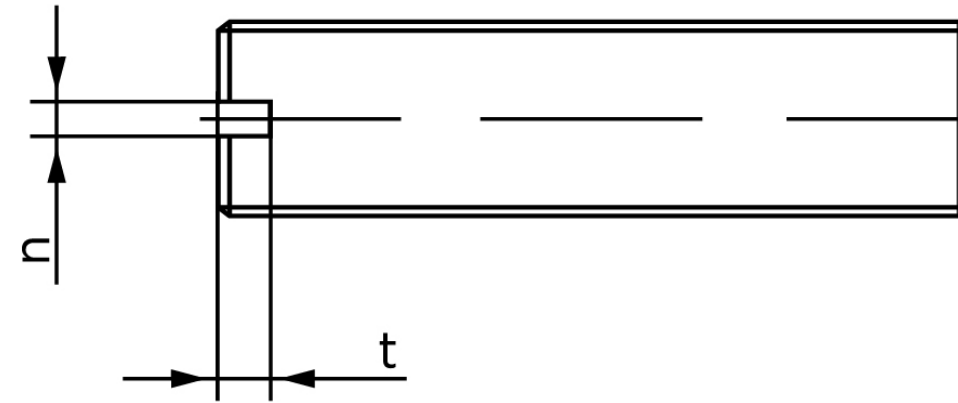

Pinolskrue Med Lige-kærv ISO 4766 Ubehandlet H M5x40 (100 Stk)

SKU: 047660009050040

GTIN:

Norm	ISO 4766
Dimensions	5
n	0,8
t	1,28
d_p	3,5
Mere info om ISO 4766	ISO 4766

Bemærk disse data er vejledende, og informationerne skal anses som vejledende, Bolte.dk stiller ingen garanti eller kan stilles til ansvar for overstående datatabel. Er du i tvivl så kontakt os på 75154999.

Vil du vide mere om dette produkt
Forespørg pris her