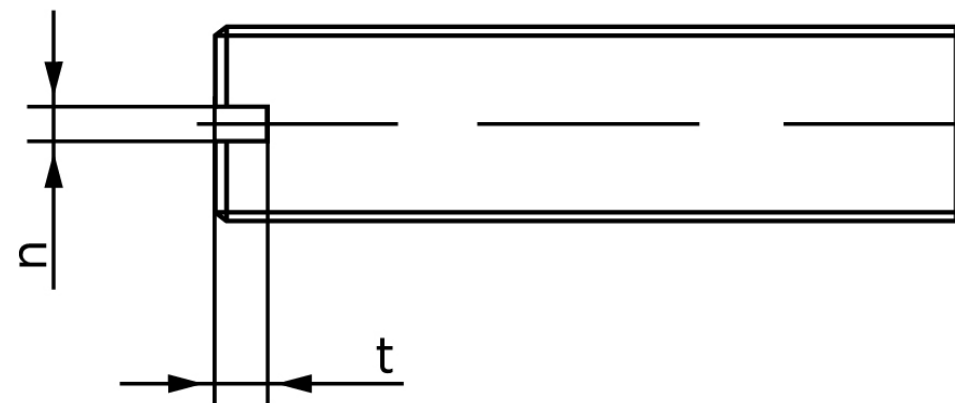

Pinolskrue Med Lige-kærv ISO 4766 Ubehandlet H M5x6 (1000 Stk)

SKU: 047660000050006

GTIN:

Norm	ISO 4766
Dimensions	5
n	0,8
t	1,28
d _p	3,5
Mere info om ISO 4766	ISO 4766

Bemærk disse data er vejledende, og informationerne skal anses som vejledende, Bolte.dk stiller ingen garanti eller kan stilles til ansvar for overstående datatabel. Er du i tvivl så kontakt os på 75154999.