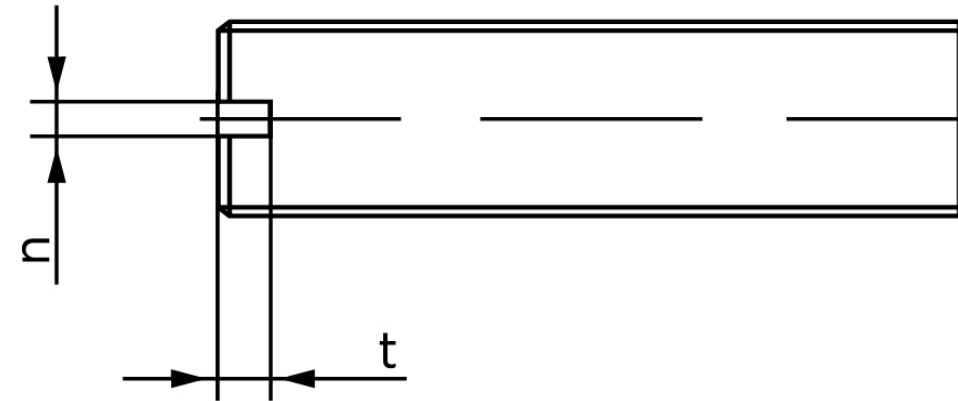

## Pinolskrue Med Lige-kærv ISO 4766 Rustfri A Stk)

SKU: 047669100050006

GTIN:

Norm	ISO 4766
Dimensions	5
n	0,8
t	1,28
d <sub>p</sub>	3,5
Mere info om ISO 4766	<b>ISO 4766</b>

Bemærk disse data er vejledende, og informationerne skal anses som vejledende, Bolte.dk stiller ingen garanti eller kan stilles til ansvar for overstående datatabel. Er du i tvivl så kontakt os på 75154999.