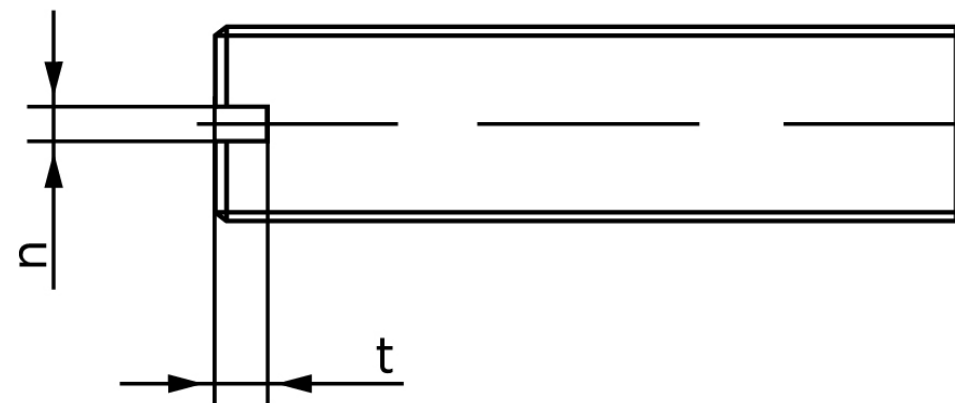

## Pinolskrue Med Lige-kærv ISO 4766 Plastik F (100 Stk)

SKU: 047666000050008

GTIN:

Norm	ISO 4766
Dimensions	5
n	0,8
t	1,28
d <sub>p</sub>	3,5
Mere info om ISO 4766	<b>ISO 4766</b>

Bemærk disse data er vejledende, og informationerne skal anses som vejledende, Bolte.dk stiller ingen garanti eller kan stilles til ansvar for overstående datatabel. Er du i tvivl så kontakt os på 75154999.