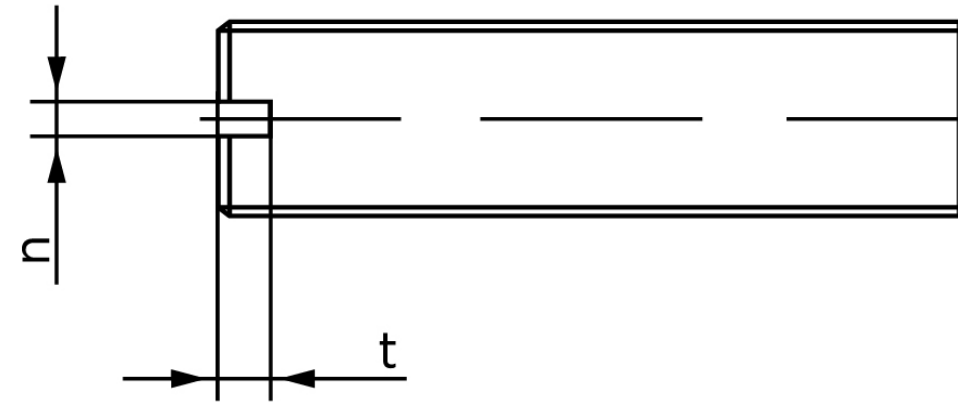

Pinolskrue Med Lige-kærv ISO 4766 Ubehandlet H M6x10 (1000 Stk)

SKU: 047660000060010

GTIN:

Norm	ISO 4766
Dimensions	6
n	1
t	1,6
d_p	4
Mere info om ISO 4766	ISO 4766

Bemærk disse data er vejledende, og informationerne skal anses som vejledende, Bolte.dk stiller ingen garanti eller kan stilles til ansvar for overstående datatabel. Er du i tvivl så kontakt os på 75154999.

Vil du vide mere om dette produkt
Forespørg pris her