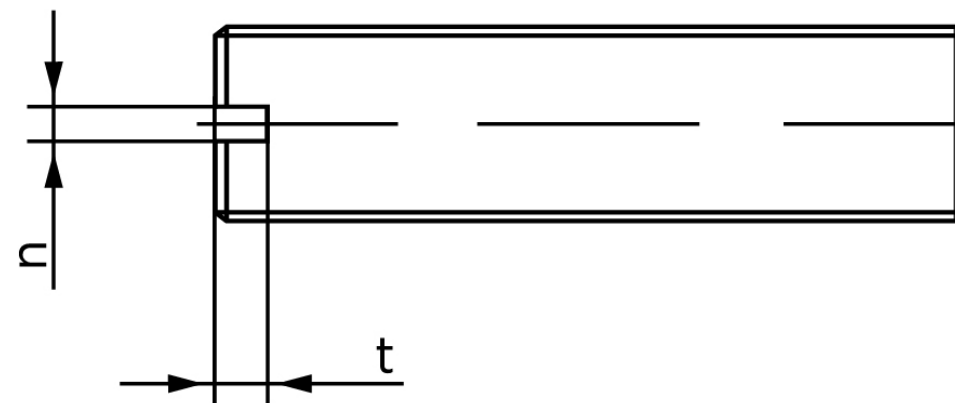

Pinolskrue Med Lige-kærv ISO 4766 Rustfri A (25 Stk)

SKU: 047669100060010

GTIN:

Norm	ISO 4766
Dimensions	6
n	1
t	1,6
d _p	4
Mere info om ISO 4766	ISO 4766

Bemærk disse data er vejledende, og informationerne skal anses som vejledende, Bolte.dk stiller ingen garanti eller kan stilles til ansvar for overstående datatabel. Er du i tvivl så kontakt os på 75154999.