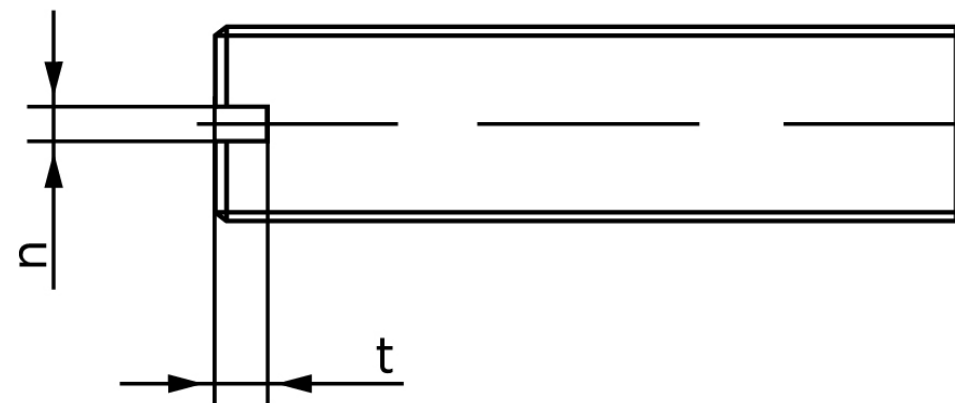

## Pinolskrue Med Lige-kærv ISO 4766 Elforzinkt H M6x20 (200 Stk)

SKU: 047660100060020

GTIN:

Norm	ISO 4766
Dimensions	6
n	1
t	1,6
d <sub>p</sub>	4
Mere info om ISO 4766	<b>ISO 4766</b>

Bemærk disse data er vejledende, og informationerne skal anses som vejledende, Bolte.dk stiller ingen garanti eller kan stilles til ansvar for overstående datatabel. Er du i tvivl så kontakt os på 75154999.