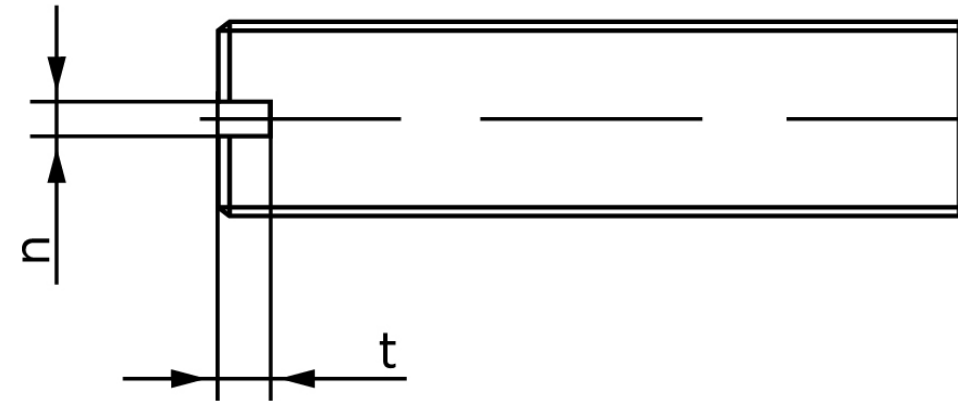

Pinolskrue Med Lige-kærv ISO 4766 Rustfri-S M6x20 (25 Stk)

SKU: 047669400060020

GTIN:

Norm	ISO 4766
Dimensions	6
n	1
t	1,6
d _p	4
Mere info om ISO 4766	ISO 4766

Bemærk disse data er vejledende, og informationerne skal anses som vejledende, Bolte.dk stiller ingen garanti eller kan stilles til ansvar for overstående datatabel. Er du i tvivl så kontakt os på 75154999.