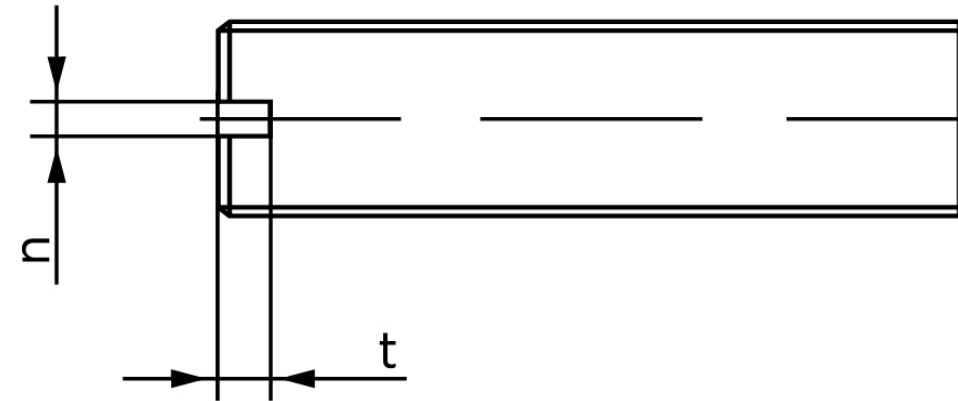

Pinolskrue Med Lige-kærv ISO 4766 Elforzinkt H M6x25 (100 Stk)

SKU: 047660100060025

GTIN:

Norm	ISO 4766
Dimensions	6
n	1
t	1,6
d _p	4
Mere info om ISO 4766	ISO 4766

Bemærk disse data er vejledende, og informationerne skal anses som vejledende, Bolte.dk stiller ingen garanti eller kan stilles til ansvar for overstående datatabel. Er du i tvivl så kontakt os på 75154999.