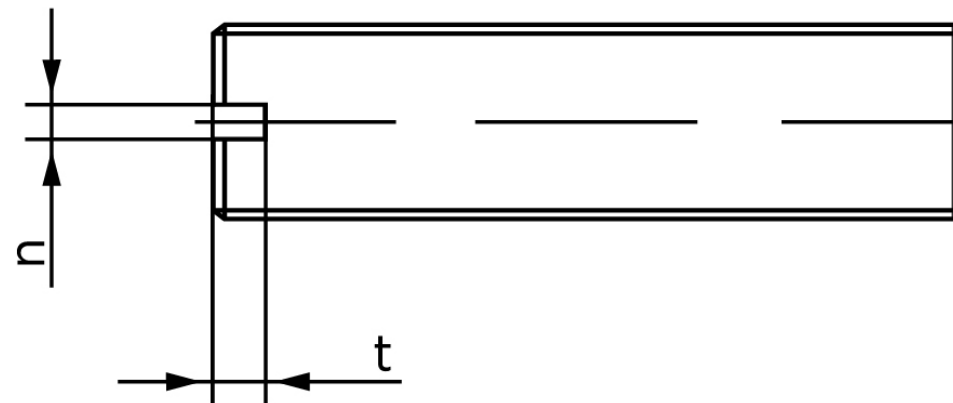

## Pinolskrue Med Lige-kærv ISO 4766 Rustfri-S M6x30 (25 Stk)

SKU: 047669400060030

GTIN:

Norm	ISO 4766
Dimensions	6
n	1
t	1,6
d <sub>p</sub>	4
Mere info om ISO 4766	<b>ISO 4766</b>

Bemærk disse data er vejledende, og informationerne skal anses som vejledende, Bolte.dk stiller ingen garanti eller kan stilles til ansvar for overstående datatabel. Er du i tvivl så kontakt os på 75154999.