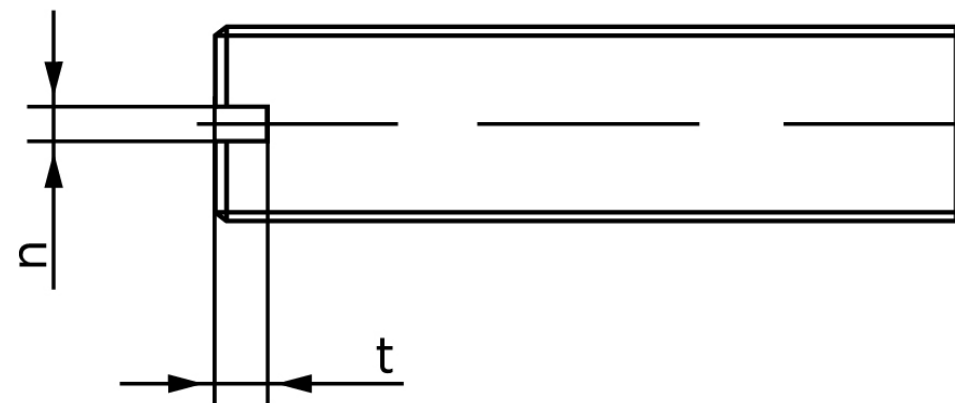

Pinolskrue Med Lige-kærv ISO 4766 Elforzinkt H M6x35 (100 Stk)

SKU: 047660100060035

GTIN:

Norm	ISO 4766
Dimensions	6
n	1
t	1,6
d _p	4
Mere info om ISO 4766	ISO 4766

Bemærk disse data er vejledende, og informationerne skal anses som vejledende, Bolte.dk stiller ingen garanti eller kan stilles til ansvar for overstående datatabel. Er du i tvivl så kontakt os på 75154999.