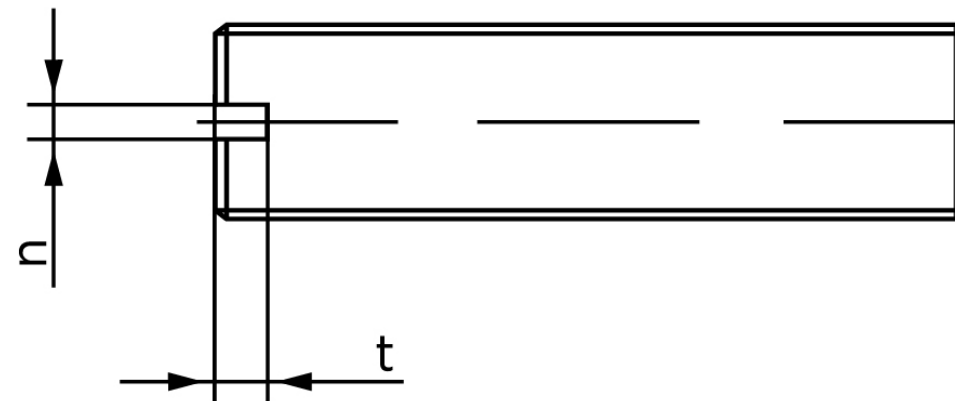

Pinolskrue Med Lige-kærv ISO 4766 Rustfri A (25 Stk)

SKU: 047669100060040

GTIN:

Norm	ISO 4766
Dimensions	6
n	1
t	1,6
d _p	4
Mere info om ISO 4766	ISO 4766

Bemærk disse data er vejledende, og informationerne skal anses som vejledende, Bolte.dk stiller ingen garanti eller kan stilles til ansvar for overstående datatabel. Er du i tvivl så kontakt os på 75154999.