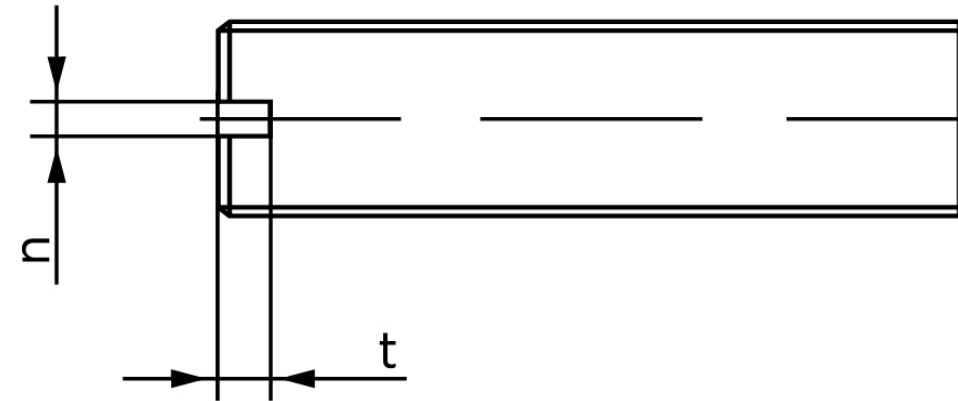

## Pinolskrue Med Lige-kærv ISO 4766 Ubehandlet H M6x5 (200 Stk)

SKU: 047660009060005

GTIN:

Norm	ISO 4766
Dimensions	6
n	1
t	1,6
d <sub>p</sub>	4
Mere info om ISO 4766	<b>ISO 4766</b>

Bemærk disse data er vejledende, og informationerne skal anses som vejledende, Bolte.dk stiller ingen garanti eller kan stilles til ansvar for overstående datatabel. Er du i tvivl så kontakt os på 75154999.