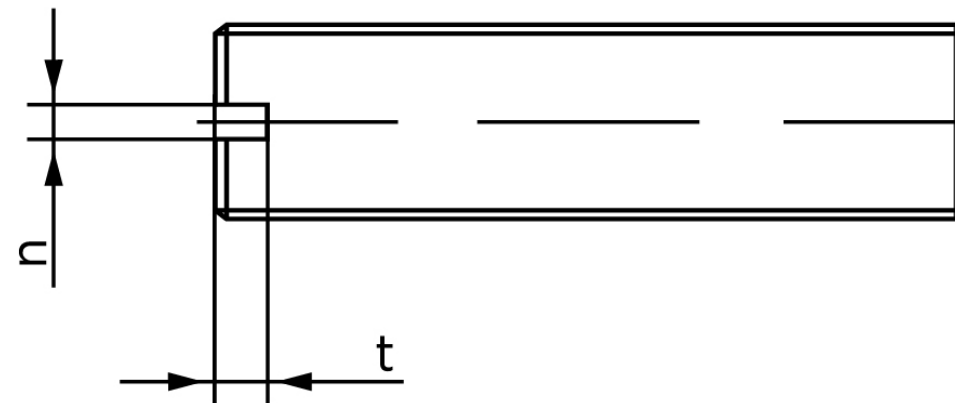

## Pinolskrue Med Lige-kærv ISO 4766 Plastik F (100 Stk)

SKU: 047666000060006

GTIN:

Norm	ISO 4766
Dimensions	6
n	1
t	1,6
d <sub>p</sub>	4
Mere info om ISO 4766	<b>ISO 4766</b>

Bemærk disse data er vejledende, og informationerne skal anses som vejledende, Bolte.dk stiller ingen garanti eller kan stilles til ansvar for overstående datatabel. Er du i tvivl så kontakt os på 75154999.