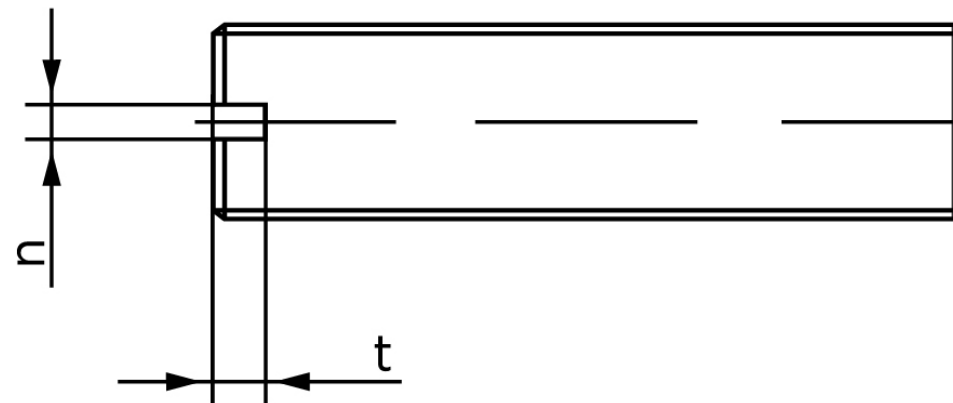

Pinolskrue Med Lige-kærv ISO 4766 Rustfri A Stk)

SKU: 047669100060006

GTIN:

Norm	ISO 4766
Dimensions	6
n	1
t	1,6
d_p	4
Mere info om ISO 4766	ISO 4766

Bemærk disse data er vejledende, og informationerne skal anses som vejledende, Bolte.dk stiller ingen garanti eller kan stilles til ansvar for overstående datatabel. Er du i tvivl så kontakt os på 75154999.

Vil du vide mere om dette produkt
Forespørg pris her