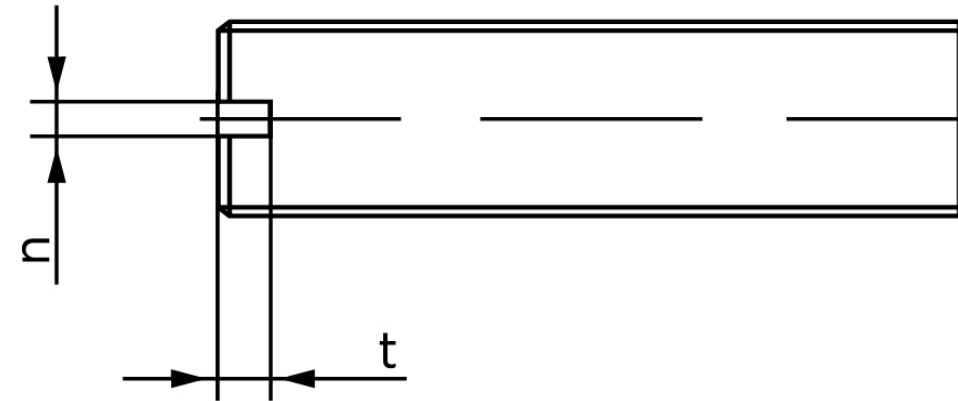

Pinolskrue Med Lige-kærv ISO 4766 Ubehandlet H M6x8 (200 Stk)

SKU: 047660009060008

GTIN:

Norm	ISO 4766
Dimensions	6
n	1
t	1,6
d _p	4
Mere info om ISO 4766	ISO 4766

Bemærk disse data er vejledende, og informationerne skal anses som vejledende, Bolte.dk stiller ingen garanti eller kan stilles til ansvar for overstående datatabel. Er du i tvivl så kontakt os på 75154999.