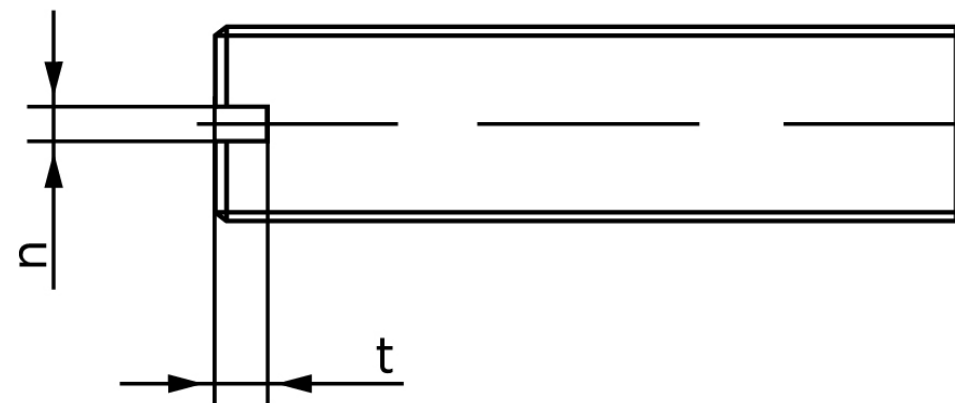

Pinolskrue Med Lige-kærv ISO 4766 Elforzinkt H M6x8 (200 Stk)

SKU: 047660100060008

GTIN:

Norm	ISO 4766
Dimensions	6
n	1
t	1,6
d _p	4
Mere info om ISO 4766	ISO 4766

Bemærk disse data er vejledende, og informationerne skal anses som vejledende, Bolte.dk stiller ingen garanti eller kan stilles til ansvar for overstående datatabel. Er du i tvivl så kontakt os på 75154999.