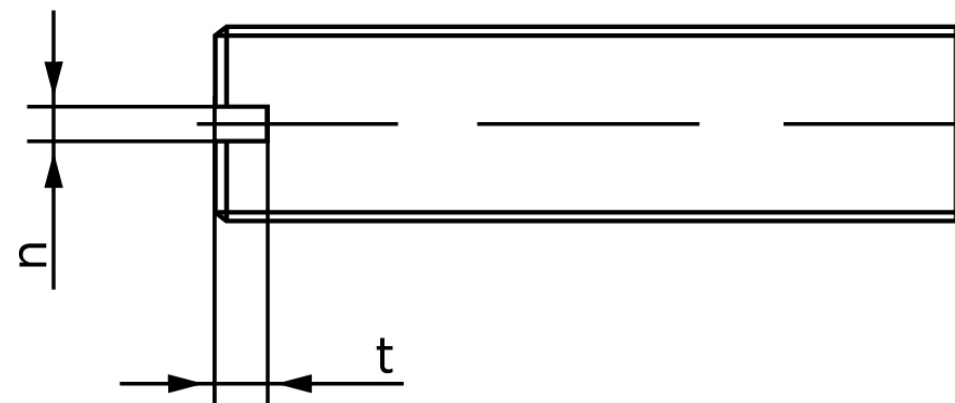

## Pinolskrue Med Lige-kærv ISO 4766 Plastik F (100 Stk)

SKU: 047666000060008

GTIN:

Norm	ISO 4766
Dimensions	6
n	1
t	1,6
d <sub>p</sub>	4
Mere info om ISO 4766	<b>ISO 4766</b>

Bemærk disse data er vejledende, og informationerne skal anses som vejledende, Bolte.dk stiller ingen garanti eller kan stilles til ansvar for overstående datatabel. Er du i tvivl så kontakt os på 75154999.