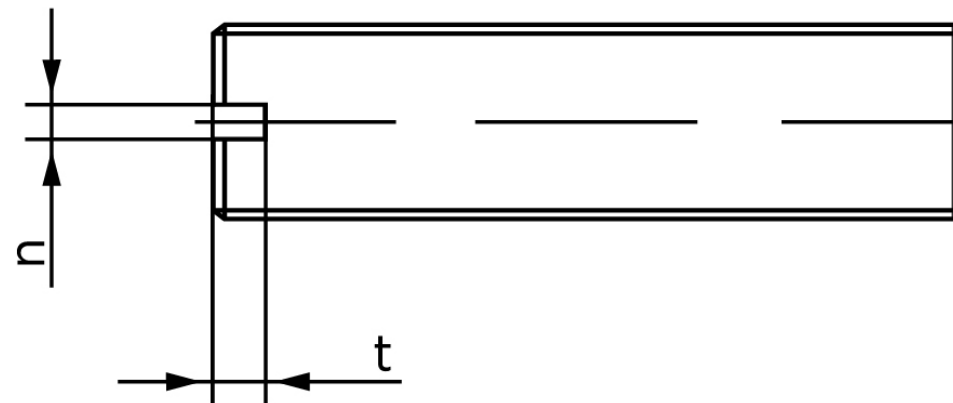

Pinolskrue Med Lige-kærv ISO 4766 Messing (Stk)

SKU: 047667000060008

GTIN:

Norm	ISO 4766
Dimensions	6
n	1
t	1,6
d _p	4
Mere info om ISO 4766	ISO 4766

Bemærk disse data er vejledende, og informationerne skal anses som vejledende, Bolte.dk stiller ingen garanti eller kan stilles til ansvar for overstående datatabel. Er du i tvivl så kontakt os på 75154999.