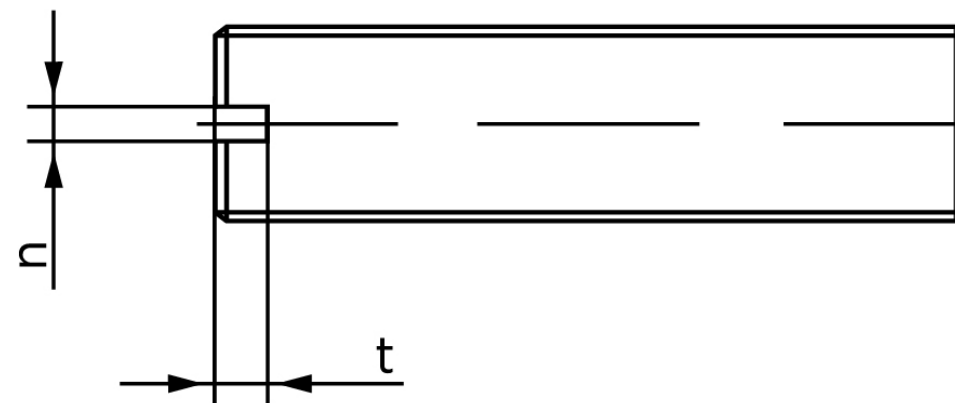

## Pinolskrue Med Lige-kærv ISO 4766 Ubehandlet H M8x10 (100 Stk)

SKU: 047660009080010

GTIN:

Norm	ISO 4766
Dimensions	8
n	1.2
t	2
d <sub>p</sub>	5,5
Mere info om ISO 4766	<b>ISO 4766</b>

Bemærk disse data er vejledende, og informationerne skal anses som vejledende, Bolte.dk stiller ingen garanti eller kan stilles til ansvar for overstående datatabel. Er du i tvivl så kontakt os på 75154999.