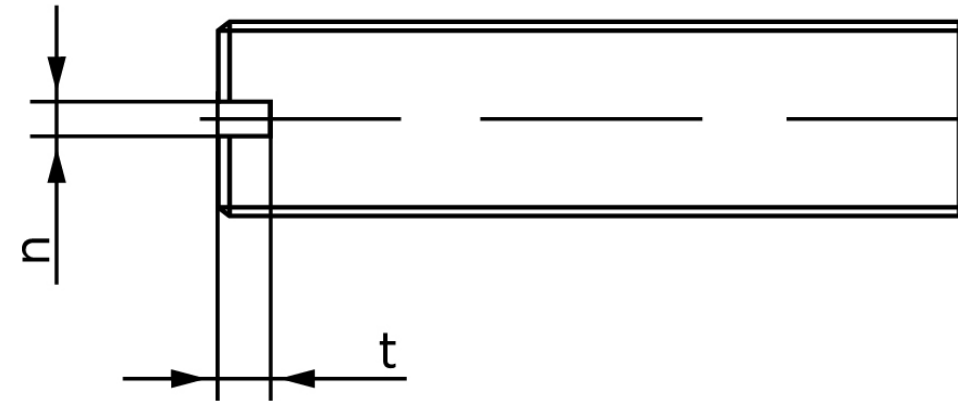

## Pinolskrue Med Lige-kærv ISO 4766 Elforzinkt H M8x10 (100 Stk)

SKU: 047660100080010

GTIN:

Norm	ISO 4766
Dimensions	8
n	1.2
t	2
d <sub>p</sub>	5,5
Mere info om ISO 4766	<b>ISO 4766</b>

Bemærk disse data er vejledende, og informationerne skal anses som vejledende, Bolte.dk stiller ingen garanti eller kan stilles til ansvar for overstående datatabel. Er du i tvivl så kontakt os på 75154999.