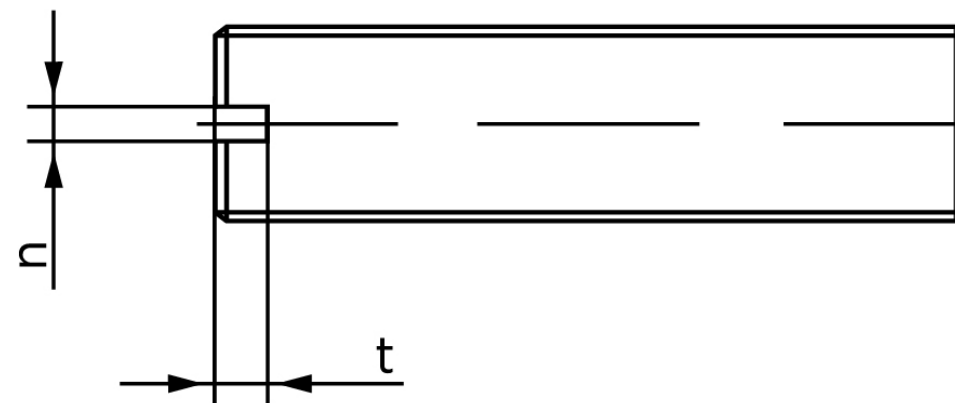

Pinolskrue Med Lige-kærv ISO 4766 Plastik F (100 Stk)

SKU: 047666000080010

GTIN:

Norm	ISO 4766
Dimensions	8
n	1.2
t	2
d _p	5,5
Mere info om ISO 4766	ISO 4766

Bemærk disse data er vejledende, og informationerne skal anses som vejledende, Bolte.dk stiller ingen garanti eller kan stilles til ansvar for overstående datatabel. Er du i tvivl så kontakt os på 75154999.