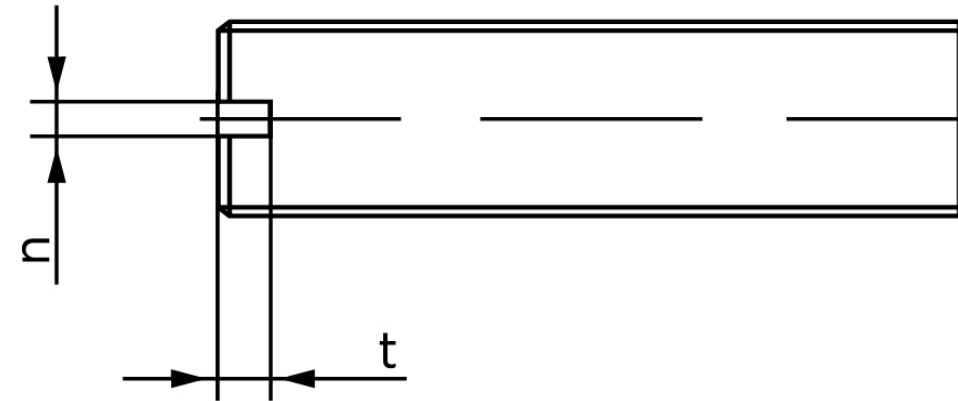

Pinolskrue Med Lige-kærv ISO 4766 Rustfri-S M8x10 (25 Stk)

SKU: 047669400080010

GTIN:

Norm	ISO 4766
Dimensions	8
n	1.2
t	2
d_p	5,5
Mere info om ISO 4766	ISO 4766

Bemærk disse data er vejledende, og informationerne skal anses som vejledende, Bolte.dk stiller ingen garanti eller kan stilles til ansvar for overstående datatabel. Er du i tvivl så kontakt os på 75154999.

Vil du vide mere om dette produkt
Forespørg pris her