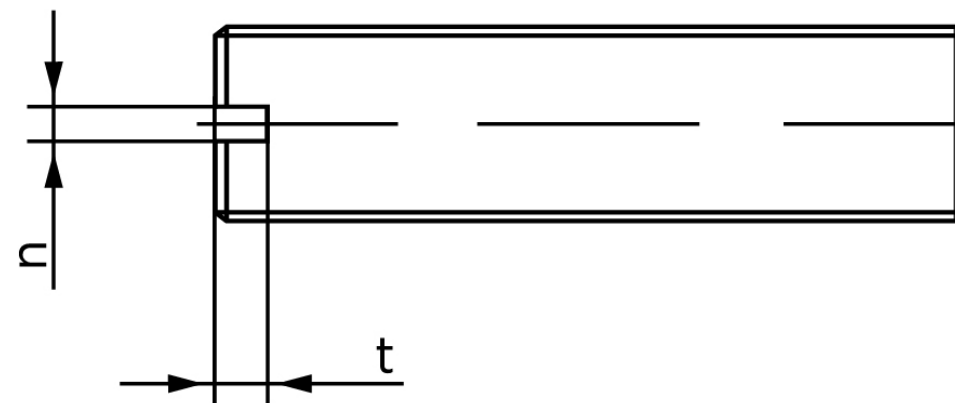

Pinolskrue Med Lige-kærv ISO 4766 Ubehandlet H M8x12 (100 Stk)

SKU: 047660009080012

GTIN:

Norm	ISO 4766
Dimensions	8
n	1.2
t	2
d _p	5,5
Mere info om ISO 4766	ISO 4766

Bemærk disse data er vejledende, og informationerne skal anses som vejledende, Bolte.dk stiller ingen garanti eller kan stilles til ansvar for overstående datatabel. Er du i tvivl så kontakt os på 75154999.