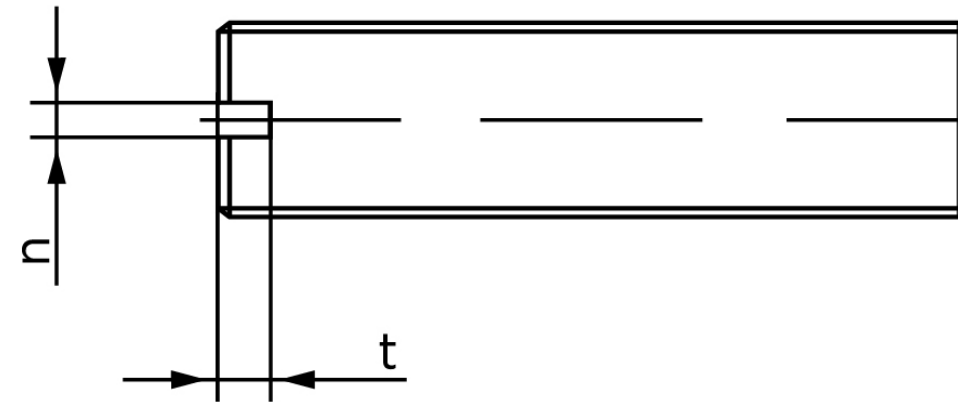

Pinolskrue Med Lige-kærv ISO 4766 Rustfri-S M8x12 (25 Stk)

SKU: 047669400080012

GTIN:

Norm	ISO 4766
Dimensions	8
n	1.2
t	2
d _p	5,5
Mere info om ISO 4766	ISO 4766

Bemærk disse data er vejledende, og informationerne skal anses som vejledende, Bolte.dk stiller ingen garanti eller kan stilles til ansvar for overstående datatabel. Er du i tvivl så kontakt os på 75154999.